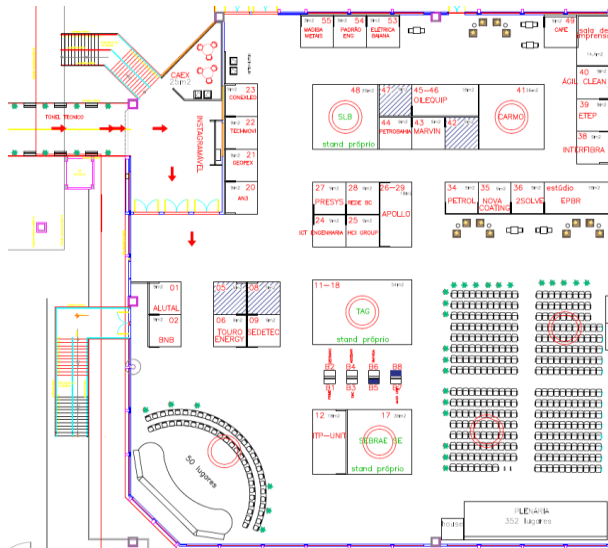

## Relação de expositores e patrocinadores

Atualizado em 21/07

Nº estande	Expositor	Website
36	2Solve	<a href="http://www.2solve.com">http://www.2solve.com</a>
B4	ABEEMAR	<a href="http://www.abeemar.org.br">www.abeemar.org.br</a>
40	Ágil Clean	<a href="http://www.agilclean.com.br">www.agilclean.com.br</a>
B7	AlSCO Uniformes	<a href="http://www.alsco.com.br">www.alsco.com.br</a>
1	Alutal	<a href="http://www.alutal.com.br">www.alutal.com.br</a>
20	AN3	<a href="http://www.an3.com.br">www.an3.com.br</a>
Patrocinador	Andrade Gutierrez	<a href="http://www.andradegutierrez.com.br">www.andradegutierrez.com.br</a>
Patrocinador	Anjius	<a href="http://www.anjius.com.br">www.anjius.com.br</a>
26/29	Apolo	<a href="http://www.tubosapolo.com.br">www.tubosapolo.com.br</a>
2	Banco do Nordeste	<a href="http://www.bnb.gov.br">www.bnb.gov.br</a>
41	Carmo Energy	<a href="http://www.carmoenergy.com">www.carmoenergy.com</a>
Patrocinador	Comquality	<a href="http://www.comquality.com.br">www.comquality.com.br</a>
23	Conexled	<a href="http://www.conexled.com">www.conexled.com</a>
Patrocinador	Dome	<a href="http://www.dome.services">http://www.dome.services</a>
53	Elétrica Bahiana	<a href="http://www.eletricabahiana.com.br">www.eletricabahiana.com.br</a>
Patrocinador	Eneva	<a href="http://www.eneva.com.br">www.eneva.com.br</a>
37	EPBR	